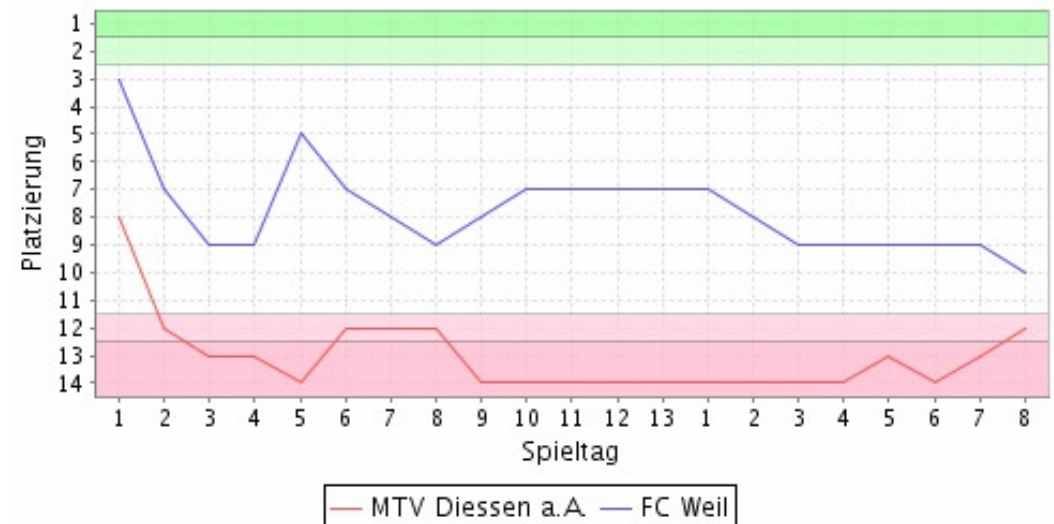

Statistische Daten zur Liga

Spiele			
gesamt	Heimsiege	Unentschieden	Auswärtssiege
147	77 (52%)	27 (18%)	43 (29%)
Tore			
gesamt	Heimtore	Auswärtstore	
634 (Ø4,31)	357 (56% Ø2,43)	277 (44% Ø1,88)	
Höchster Heimsieg			
FC Scheuring - FC Seestall 12:0 (1. Spieltag Hinrunde)			
Höchster Auswärtssieg			
SV Lengenfeld II - SV Erpfting e.V. 0:12 (8. Spieltag Rückrunde)			
Die meisten Tore			
FC Scheuring - FC Seestall 12:0 (1. Spieltag Hinrunde)			

Kreisklasse 4 - Tabelle

*Tabelle für den 8. Spieltag (Rückrunde)					Heim		Auswärts							
Pl. Mannschaft	Sp.	s	u	n	Tore	Diff.	Pkt.	Sp.	s	u	n	Tore	Diff.	Pkt.
1. TSV Schongau	21	15	3	3	56:26	30	48	11	8	2	1	30:10	20	26
2. TSV Rott/Lech	21	14	1	6	42:29	13	43	11	7	0	3	18:15	3	21
3. FC Penzing	21	12	4	5	47:23	24	40	11	7	2	2	31:13	18	23
4. SpFrd Windach	21	11	6	4	55:33	22	39	10	6	2	2	32:17	15	20
5. SV Hohenfurch	21	10	4	7	45:44	1	34	11	6	2	3	22:19	3	20
6. FC Stoffen	21	10	3	8	52:37	15	33	10	6	1	3	29:18	11	19
7. VfL Denklingen	21	8	6	7	45:36	9	30	11	4	3	4	19:18	1	15
8. TSV Peiting II	21	8	3	10	42:45	-3	27	11	3	2	6	16:25	-9	11
9. FC Issing	21	7	6	8	36:46	-10	27	10	4	3	3	19:23	-4	15
10. FC Weil	21	7	4	10	36:42	-6	25	12	4	2	6	22:24	-2	14
11. SV Apfeldorf	21	7	4	10	27:43	-16	25	9	5	1	3	17:14	3	16
12. MTV Diessen a.A.	21	4	5	12	28:48	-20	17	10	3	3	4	13:13	0	12
13. TSV Schwabbruck	21	3	5	13	28:51	-23	14	10	3	4	3	17:20	-3	13
14. FC Hofstetten	21	4	0	17	19:55	-36	12	11	2	0	9	13:31	-18	6

Gesamt-Tore: 558 Tore / Spiel: 3,80

Kreisklasse 4 - Fieberkurve