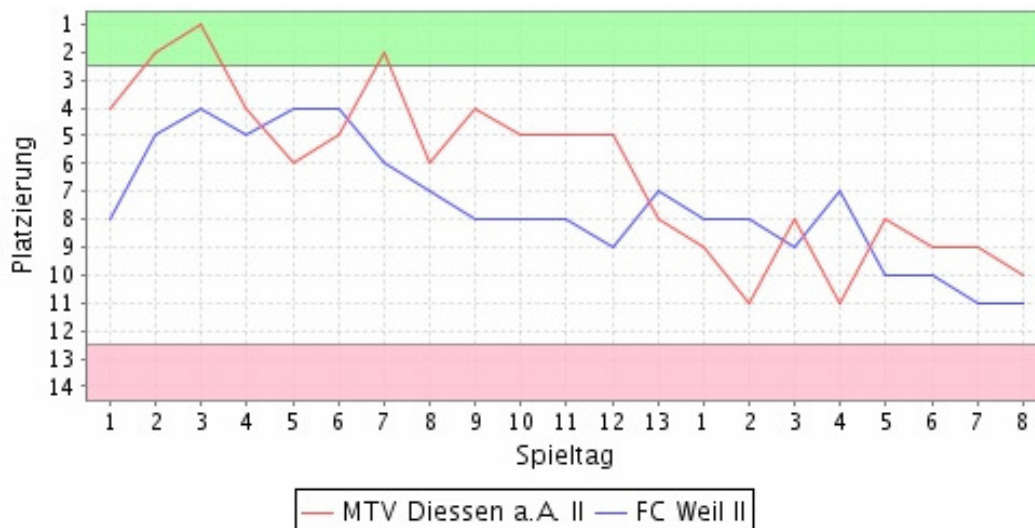

B-Klasse 2 - Tabelle

*Tabelle für den 8. Spieltag (Rückrunde)

Pl. Mannschaft	Heim					Auswärts								
	Sp.	s	u	n	Tore	Diff.	Pkt.	Sp.	s	u	n	Tore	Diff.	Pkt.
1. SV Erpfting e.V.	21	15	5	1	62:21	41	50	10	7	3	0	29:13	16	24
2. FC Scheuring	21	13	5	3	72:21	51	44	10	9	1	0	49:2	47	28
3. FC Penzing II	21	11	3	7	37:26	11	36	11	7	3	1	23:9	14	24
4. FC Thaining	21	10	6	5	47:38	9	36	11	7	3	1	32:19	13	24
5. TSV Türkenfeld II	21	10	4	7	44:33	11	34	10	6	2	2	24:14	10	20
6. TSV Schondorf/...	21	10	3	8	56:41	15	33	10	5	3	2	30:12	18	18
7. FSV Eching a.	21	9	5	7	58:42	16	32	10	5	1	4	24:14	10	16
8. SV Igling	21	9	3	9	54:46	8	30	11	6	1	4	29:19	10	19
9. SC Wörthsee II	21	9	3	9	45:48	-3	30	11	7	2	2	26:20	6	23
10. MTV Diessen a....	21	9	2	10	37:41	-4	29	10	5	1	4	18:14	4	16
11. FC Weil II	21	5	9	7	31:34	-3	24	11	5	4	2	21:13	8	19
12. FC Seestall	21	4	2	15	37:83	-46	14	11	3	2	6	22:43	-21	11
13. FC Greifenberg	21	4	1	16	28:57	-29	13	11	4	0	7	22:28	-6	12
14. SV Lengelfeld II	21	2	3	16	26:103	-77	9	10	1	1	8	8:57	-49	4

Gesamt-Tore: 634 Tore / Spiel: 4,31

Kreisklasse 4 - Statistik

MTV Diessen a.A.	FC Weil
12 Tabellenposition	10
17 Punkte	25
21 Spiele	21
28:48 Tore	36:42
1,33:2,29 Tore/Spiel	1,71:2,00
4 (19,05%) Siege	7 (33,33%)
5:0 FC Issing (H) Höchster Sieg	4:0 MTV Diessen a.A. (H) 4:0 FC Hofstetten (H)
12 (57,14%) Niederlagen	10 (47,62%)
3:7 SpFrd Windach (A) Höchste Niederlage	0:6 FC Stoffen (H)
2 Siege(e) Aktuelle Serie	0 Siege(e)
2 Sp. o. Niederlage	0 Sp. o. Niederlage

Statistische Daten zur Liga

B-Klasse 2 - Fieberkurve

Spiele			
gesamt	Heimsiege	Unentschieden	Auswärtssiege
147	68 (46%)	27 (18%)	52 (35%)
Tore			
gesamt	Heimtore	Auswärtstore	
558 (Ø3,80)	298 (53% Ø2,03)	260 (47% Ø1,77)	
Höchster Heimsieg			
FC Stoffen - SV Apfeldorf 9:1 (4. Spieltag Hinrunde)			
Höchster Auswärtssieg			
FC Weil - FC Stoffen 0:6 (7. Spieltag Hinrunde)			
Die meisten Tore			
SpFrd Windach - MTV Diessen a.A. 7:3 (2. Spieltag Hinrunde)